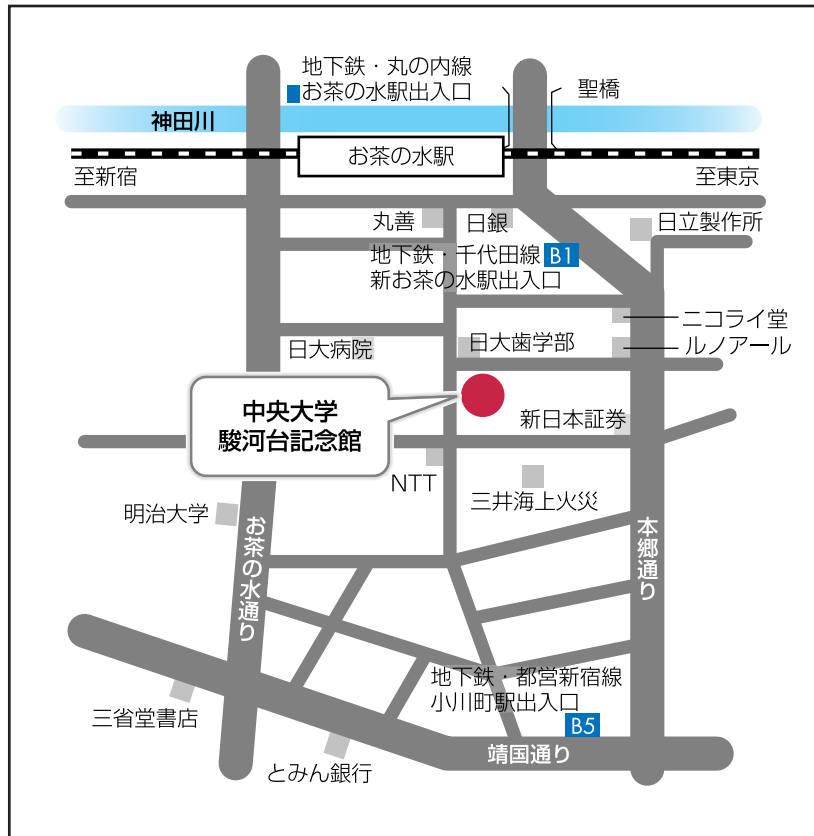

中央大学駿河台記念館 (東京・御茶ノ水)

〒101-8324 東京都千代田区神田駿河台3-11-5

- JR中央・総武線 御茶ノ水駅下車、徒歩3分
- 東京メトロ丸ノ内線 御茶ノ水駅下車、徒歩6分
- 東京メトロ千代田線 新御茶ノ水駅下車 (B1出口)、徒歩3分
- 都営地下鉄新宿線 小川町駅下車 (B5出口)、徒歩5分