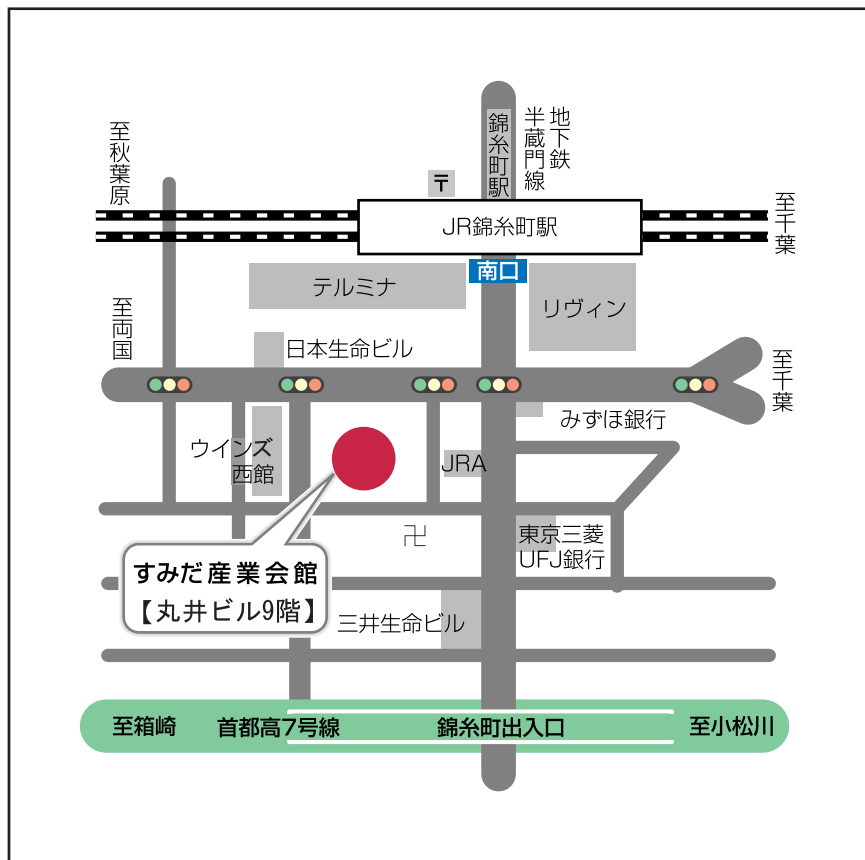

すみだ産業会館 (東京・錦糸町)

〒130-0022 東京都墨田区江東橋3丁目9番10号
(墨田区・丸井共同開発ビル8・9階)

- 東京から JR山手線-JR総武線 18分
- 上野から JR京浜東北線-JR総武線 19分
- 渋谷から 東京メトロ半蔵門線 28分
- 渋谷から 東京メトロ半蔵門線 28分
- 品川から JR京浜東北線-JR総武線 29分