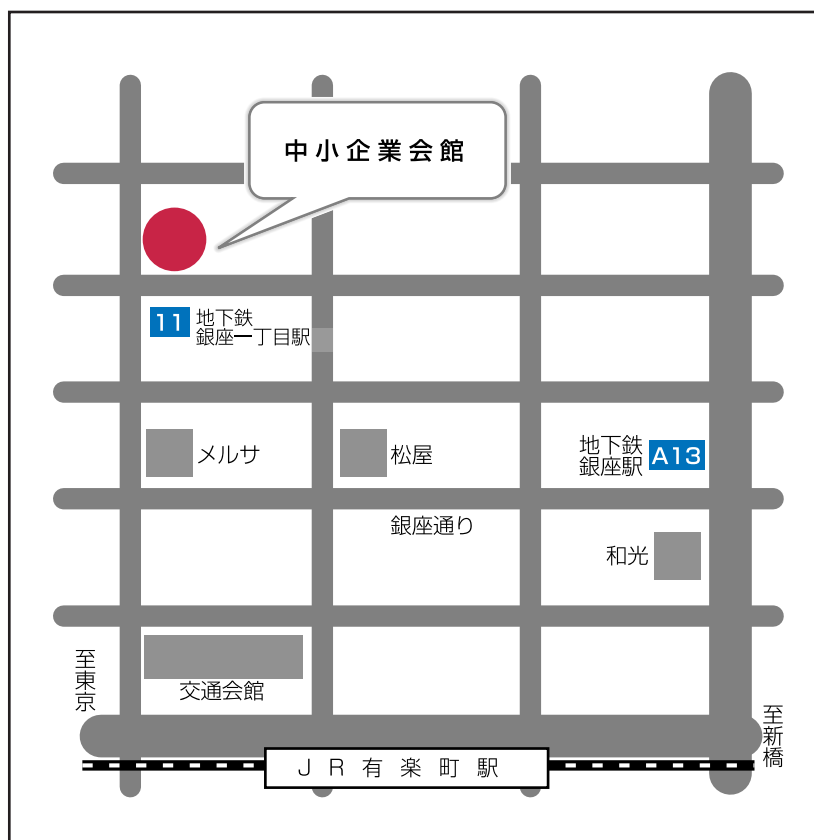

東京都中小企業会館

東京都中央区銀座2-10-18

- 地下鉄有楽町線銀座一丁目駅 徒歩1分（11出口）
- 地下鉄銀座線銀座駅 徒歩7分（A13出口）